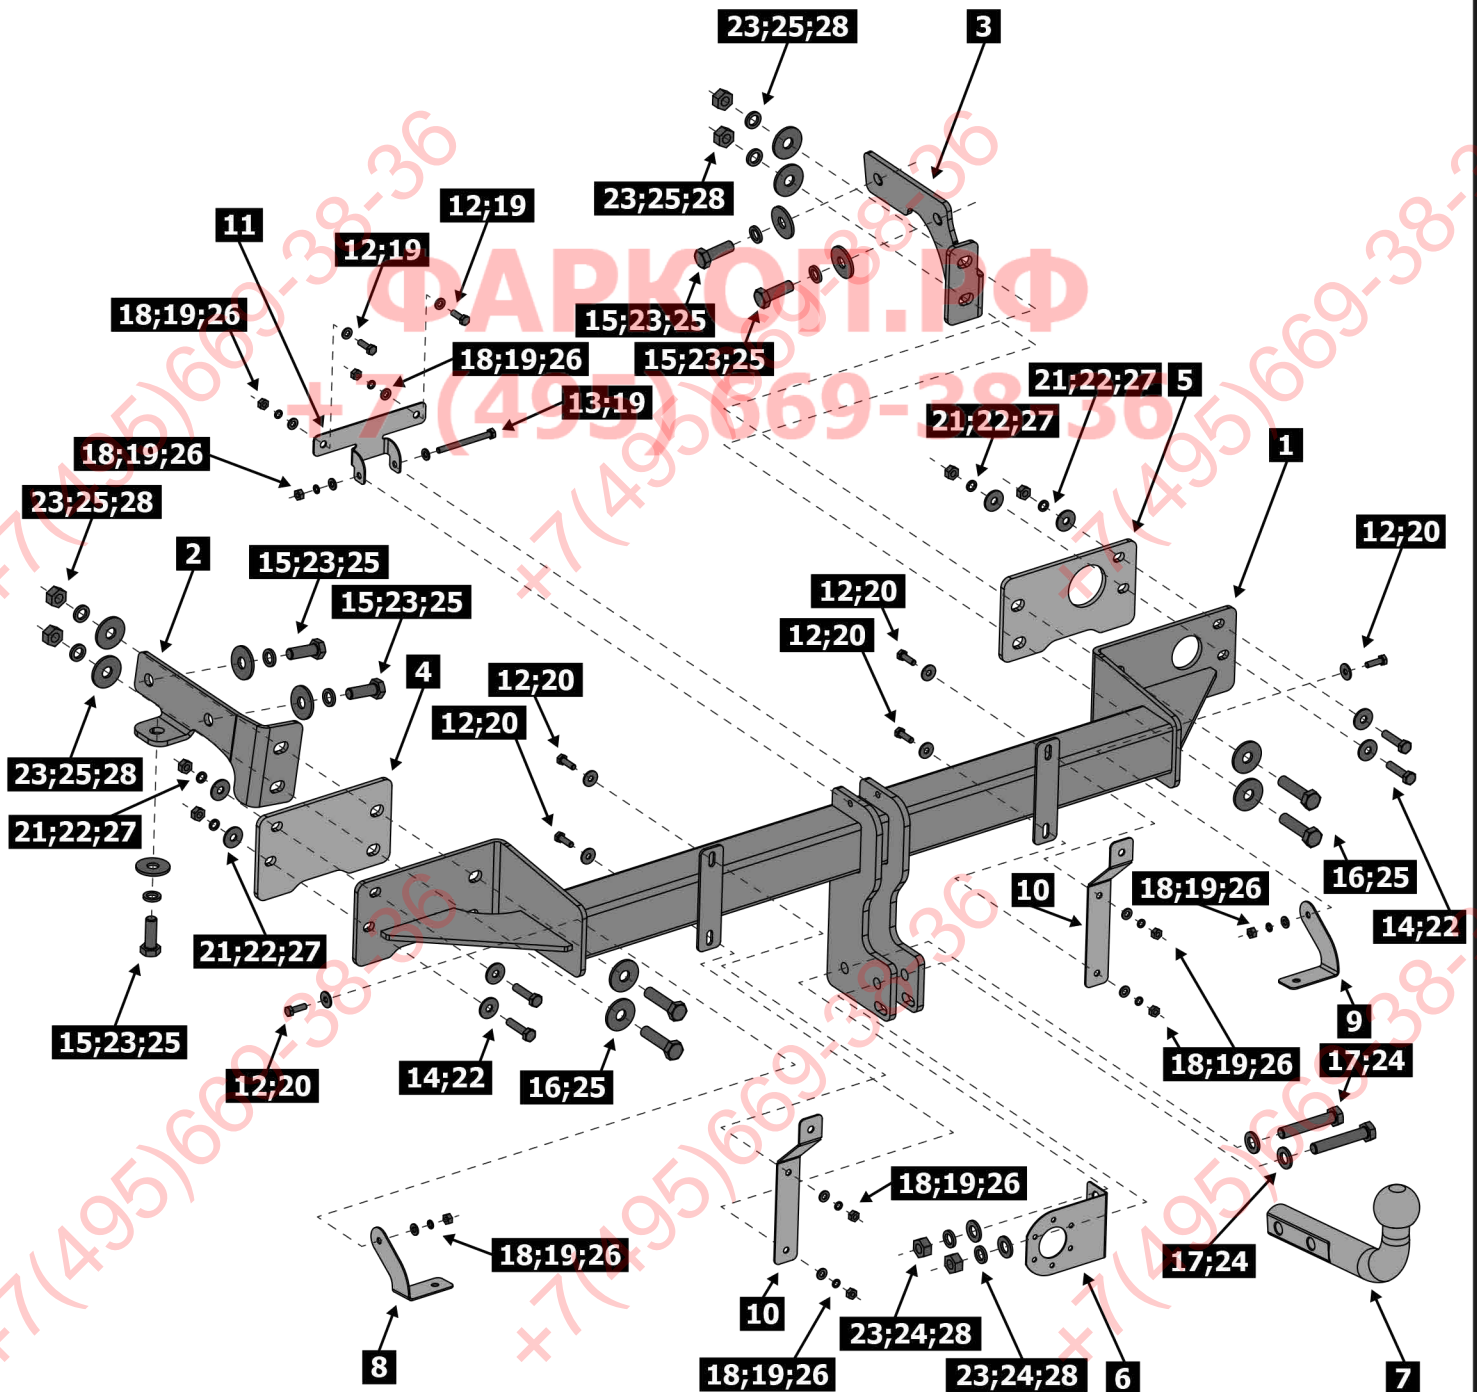

Инструкция по установке

Kia Sorento

(2020-)

Арт.: F.2814.001

Вкрутить/выкрутить используя инструмент

Движение

Поворот

Вкрутить/выкрутить не затягивая

Расположение

Используемый инструмент:

S - 10;
S - 13;
S - 19

Office Knife

1	x1	Балка	
2	x1	Кронштейн левый	
3	x1	Кронштейн правый	
4	x1	Проставка левая	
5	x1	Проставка правая	
6	x1	Подрозетник	
7	x1	Крюк	
8	x1	Кронштейн бампера нижний левый	
9	x1	Кронштейн бампера нижний правый	
10	x2	Кронштейн бампера верхний	
11	x1	Кронштейн антенны	
12	x8	M6x20	
13	x1	M6x70	
14	x4	M8x35	
15	x5	M12x1,25x35	
16	x4	M12x1,25x50	
17	x2	M12x1,25x70	

18	x9	ø6	
19	x12	ø6	
20	x6	ø6	
21	x4	ø8	
22	x8	ø8	
23	x11	ø12	
24	x4	ø12	
25	x13	ø12	
26	x9	M6	
27	x4	M8	
28	x6	M12x1,25	

ФАРКОП.РФ

+7 (495) 669-38-36

+7(495)669-38-36

+7(495)669-38-36

+7(495)669-38-36

10

11

23

Затянуть все резьбовые соединения
M6 = 9,5 Nm; M8 = 24 Nm; M12 = 84 Nm.