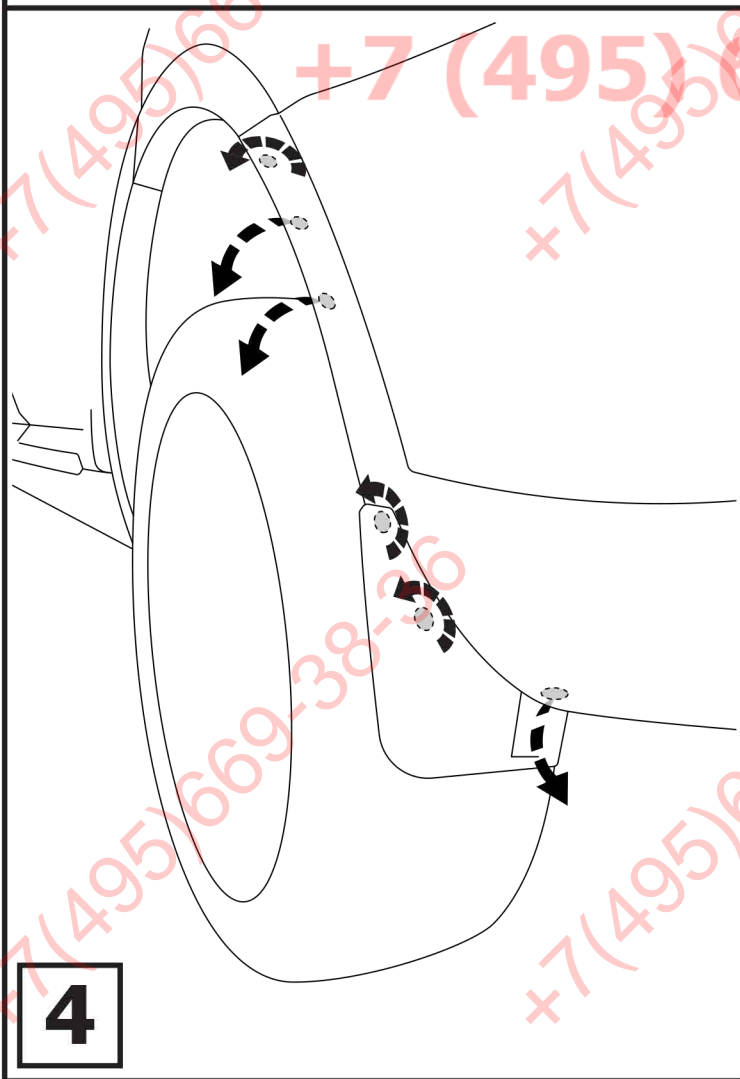

18	x9	ø6	
19	x12	ø6	
20	x6	ø6	
21	x4	ø8	
22	x8	ø8	
23	x11	ø12	
24	x4	ø12	
25	x13	ø12	
26	x9	M6	
27	x4	M8	
28	x6	M12x1,25	

ФАРКОП.РФ

+7 (495) 669-38-36

+7(495)669-38-36

+7(495)669-38-36

+7(495)669-38-36

10

11

23

Затянуть все резьбовые соединения
M6 = 9,5 Nm; M8 = 24 Nm; M12 = 84 Nm.