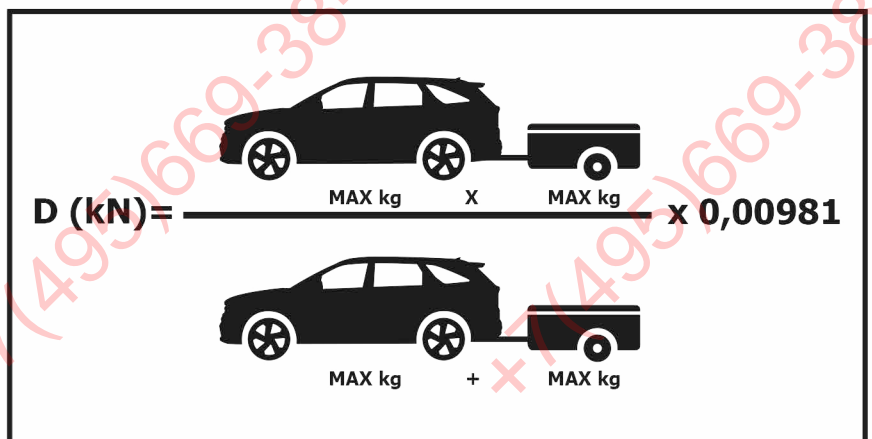

Инструкция по установке

Kia Sorento

(2020-)

Арт.: F.2814.001

Вкрутить/выкрутить используя инструмент

Движение

Поворот

Вкрутить/выкрутить не затягивая